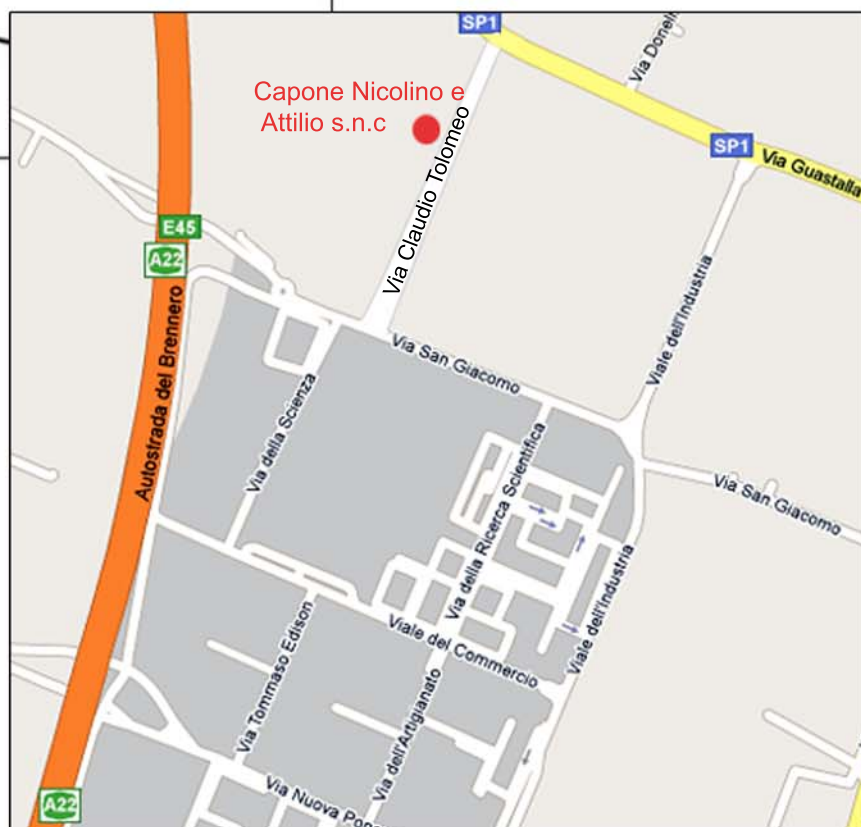

Capone Nicolino & Attilio s.n.c.

Via Claudio Tolomeo, 20 int. 7 - 41012 Carpi MO

Tel. +39 059 682786 - Fax +39 059 652196

www.caponenicolino.it - info@caponenicolino.it

Per arrivare:

- A22 - Uscita CARPI
- Svoltare a sinistra su Strada statale 468 Correggio
- Continuare per Tangenziale Bruno Losi
- Oltrepassare la prima e la seconda rotonda
- Alla terza rotonda imboccare la terza uscita entrando in via Nuova Ponente
- Alla prima rotonda imboccare la terza uscita entrando in via dell'Industria
- Girare a sinistra via del Commercio
- Girare a destra in via Della Ricerca Scientifica
- Girare a sinistra in via San Giacomo
- Dopo 200 metri girare a destra in via Claudio Tolomeo n°20